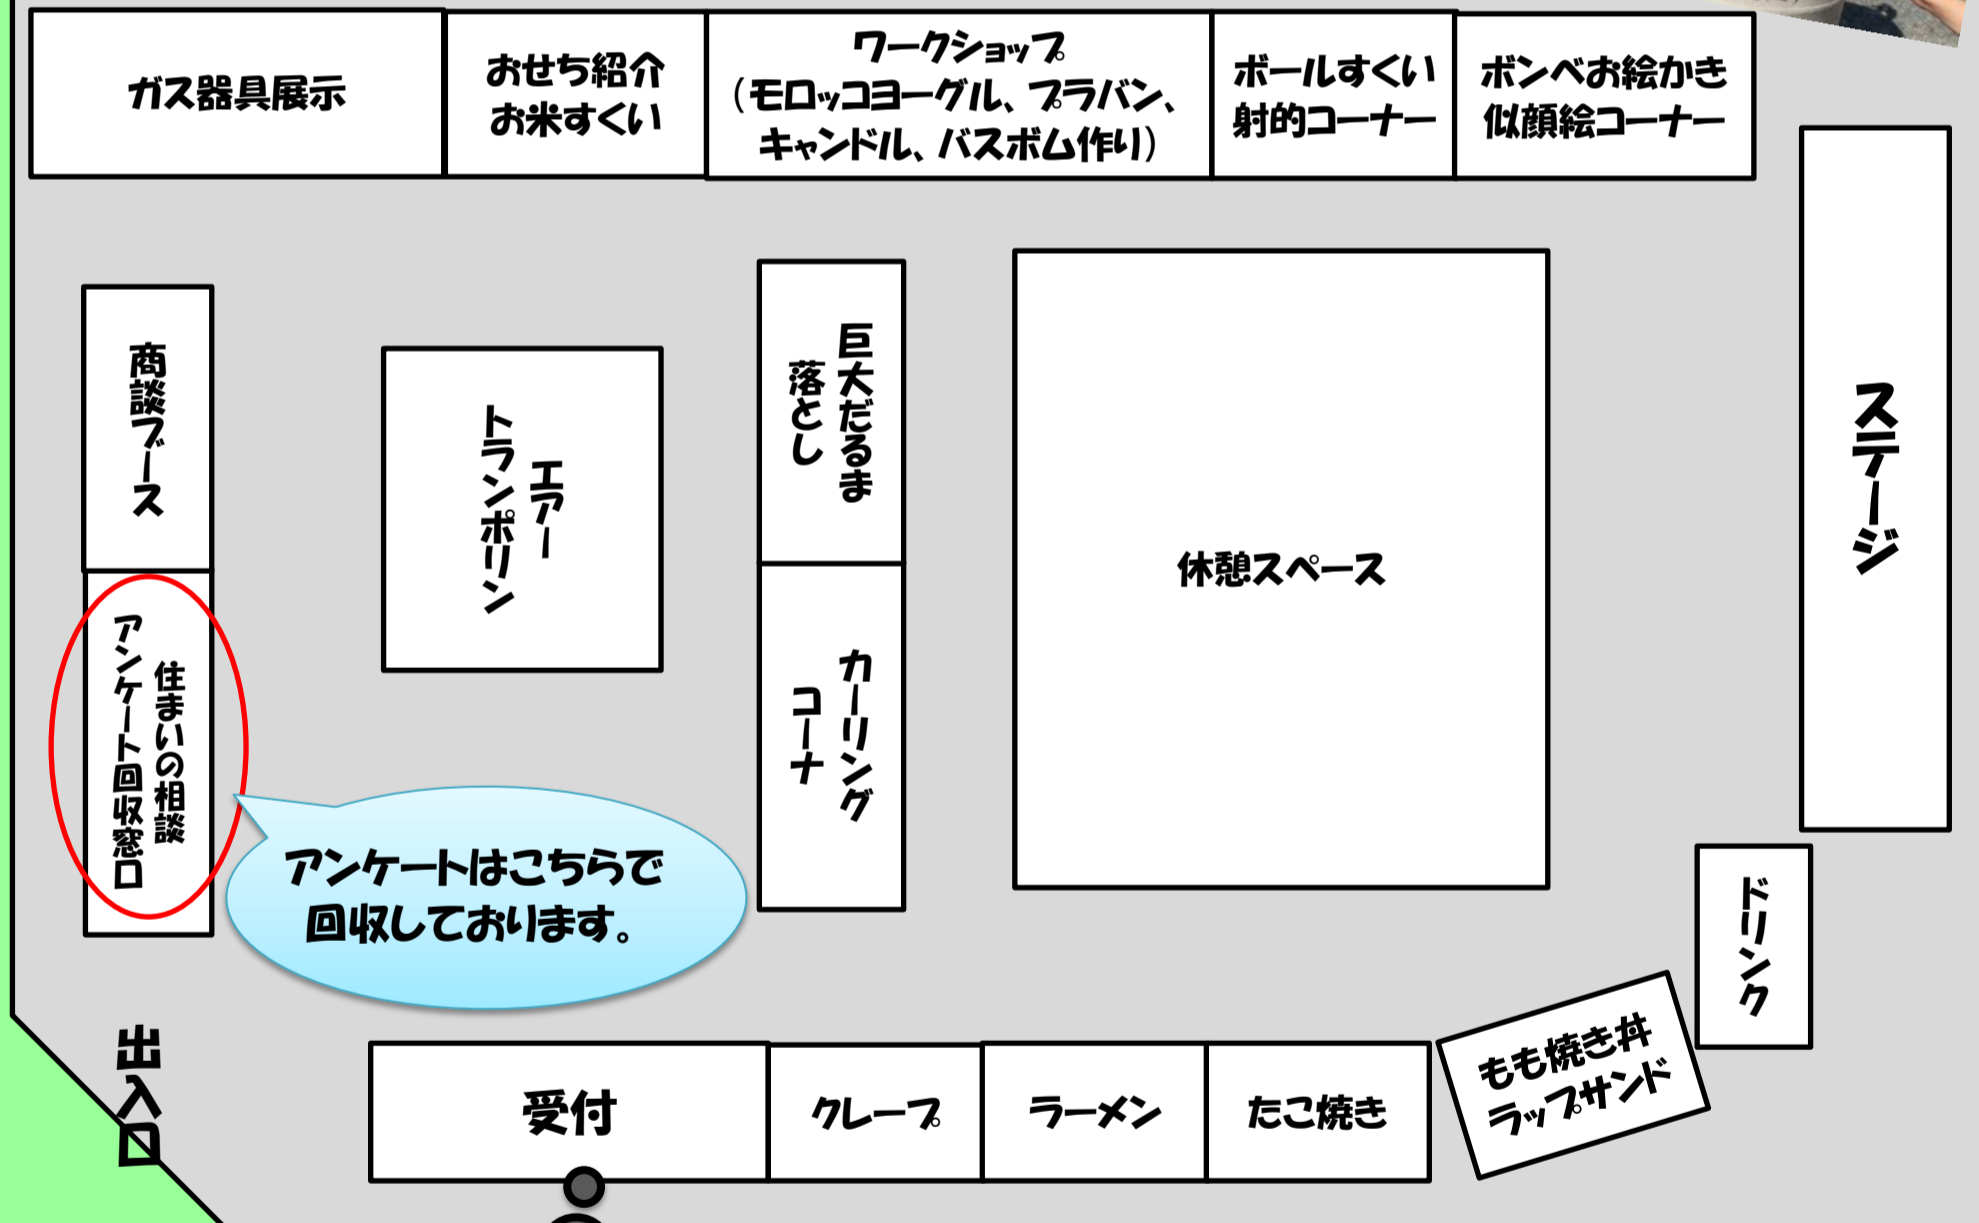

第3回 お客様感謝祭

笑顔満タン！幸せ満タン！

ステージイベントスケジュール

10:00～	開場
10:30～10:45	詩吟披露(千代詩吟クラブ)
11:15～11:30	野球教室(えびいロイヤルズ)
12:00～12:15	ダンス演技(style of the source DANCE SCHOOL)
13:15～13:30	一輪車演技(北九州医生ヶ丘一輪車クラブ)
14:00～	抽選会

見て楽しい！！

会場内のご案内

注意！

当日は金券での販売になりますので、必ず受付で金券をお買い求めください。各ブースでの現金交換は一切行っておりませんのであらかじめご了承ください。